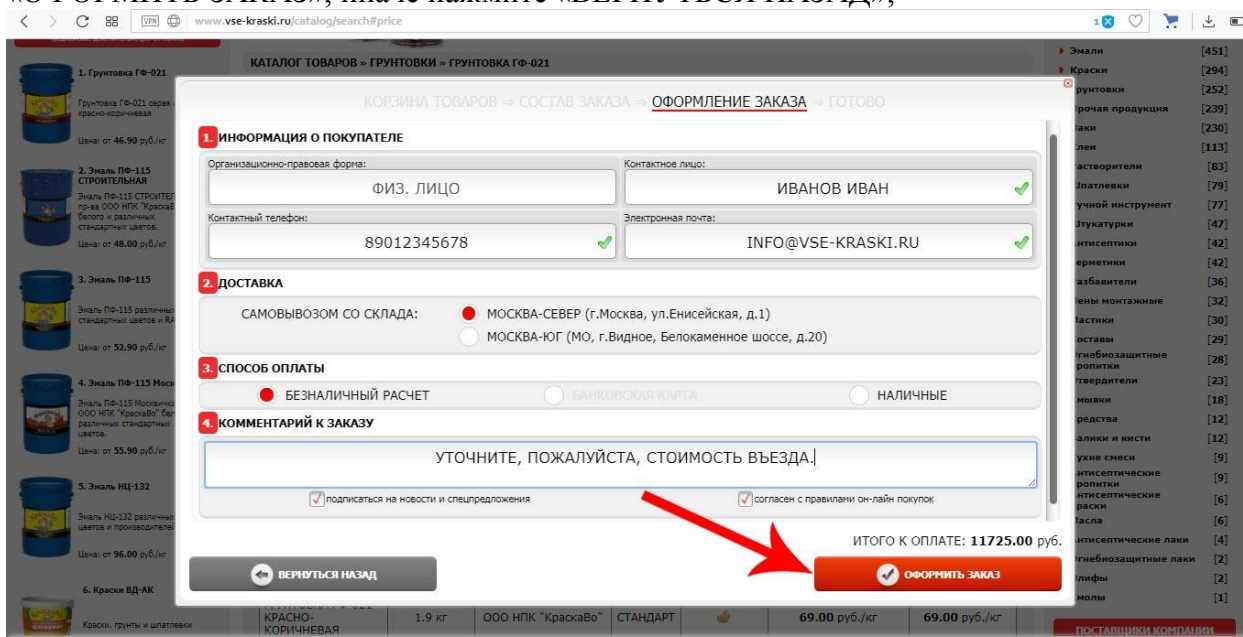

11. Проверьте информацию о контактном лице, контактном телефоне и адресе электронной почты. На указанный адрес электронной почты будет направлен счёт на оплату продукции. Если в предыдущем окне не была нажата кнопка «РАССЧИТАТЬ ДОСТАВКУ», то система предложит осуществить самовывоз продукции с одного из складов ООО «ВСЕ КРАСКИ». В случае, если всё указано верно, нажмите кнопку «ОФОРМИТЬ ЗАКАЗ», иначе нажмите «ВЕРНУТЬСЯ НАЗАД»;