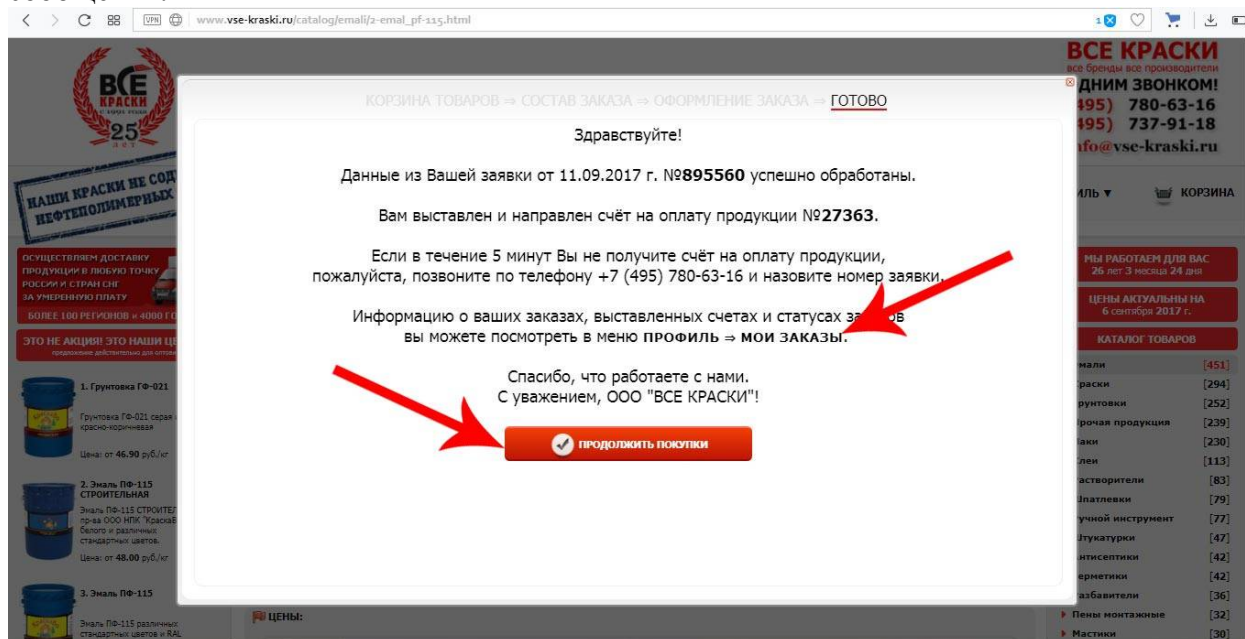

12. После нажатия кнопки «ОФОРМИТЬ ЗАКАЗ» дождитесь появления аналогичного сообщения: