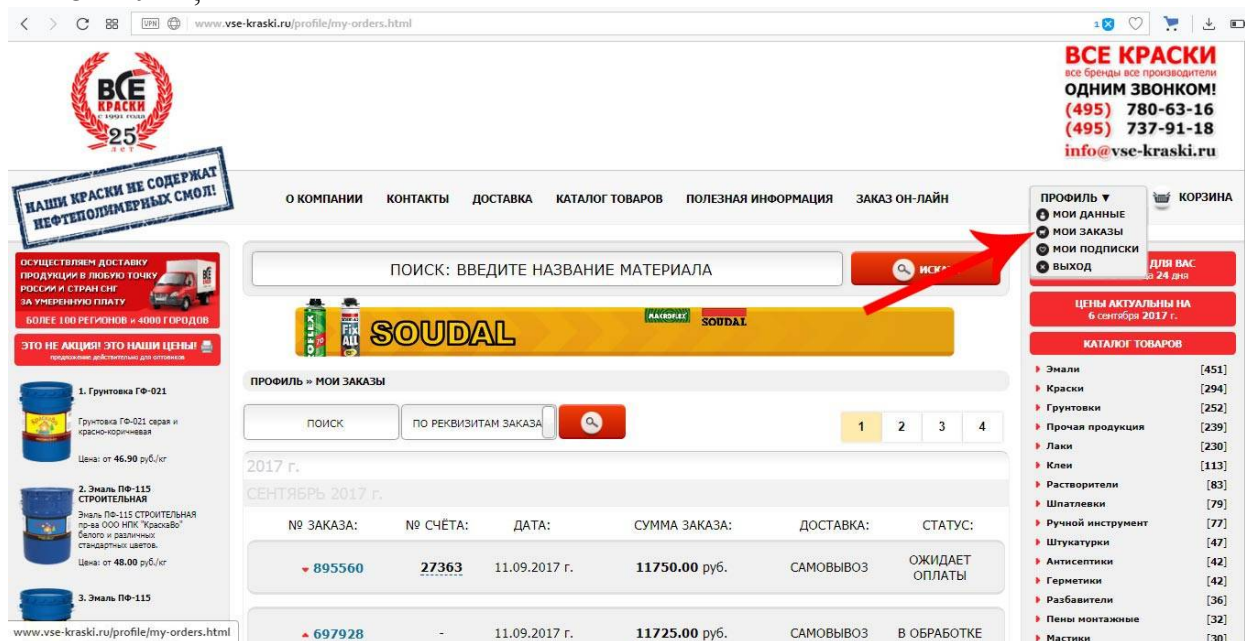

13. Вы так же можете попасть в модуль «МОИ ЗАКАЗЫ» воспользовавшись меню «ПРОФИЛЬ»;