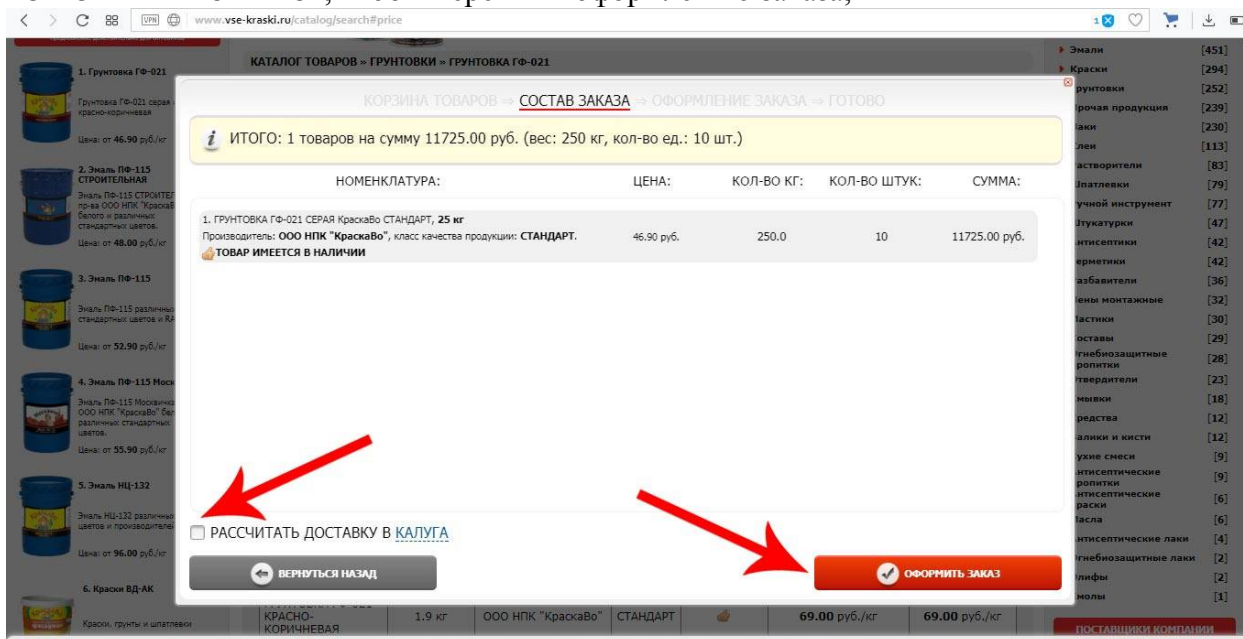

10. Проверьте состав вашего заказа и количество продукции, если что-то указано неверно, то нажмите кнопку «ВЕРНУТЬСЯ НАЗАД». В случае если необходима доставка продукции в ваш адрес, то нажмите кнопку «РАССЧИТАТЬ ДОСТАВКУ». Если город доставки указан неверно, нажмите на название города и введите правильное. Система произведет расчет доставки выбранной продукции до ваших дверей. Нажмите «ОФОРМИТЬ ЗАКАЗ», чтобы перейти к оформлению заказа;