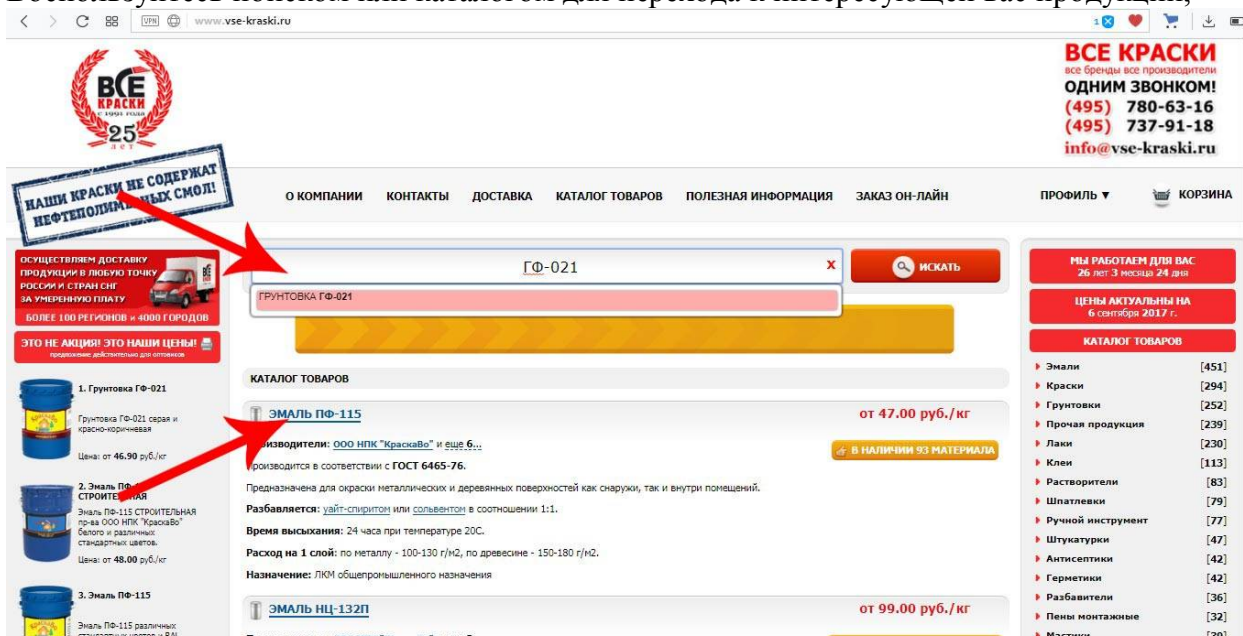

Инструкция по работе в системе электронной коммерции ООО «ВСЕ КРАСКИ».

1. Для доступа в систему электронной коммерции необходимо перейти на Интернет-сайт <http://www.vse-kraski.ru>;
2. На сайте, в правом верхнем углу страницы нажмите ссылку «ВХОД ДЛЯ ДИЛЕРОВ»;

3. В появившемся окне введите логин и пароль, полученный по электронной почте;

4. Отметьте пункт «ЗАПОМНИТЬ МЕНЯ», если не хотите вводить логин и пароль каждый раз, затем нажмите кнопку «ВОЙТИ»;

5. Воспользуйтесь поиском или каталогом для перехода к интересующей вас продукции;